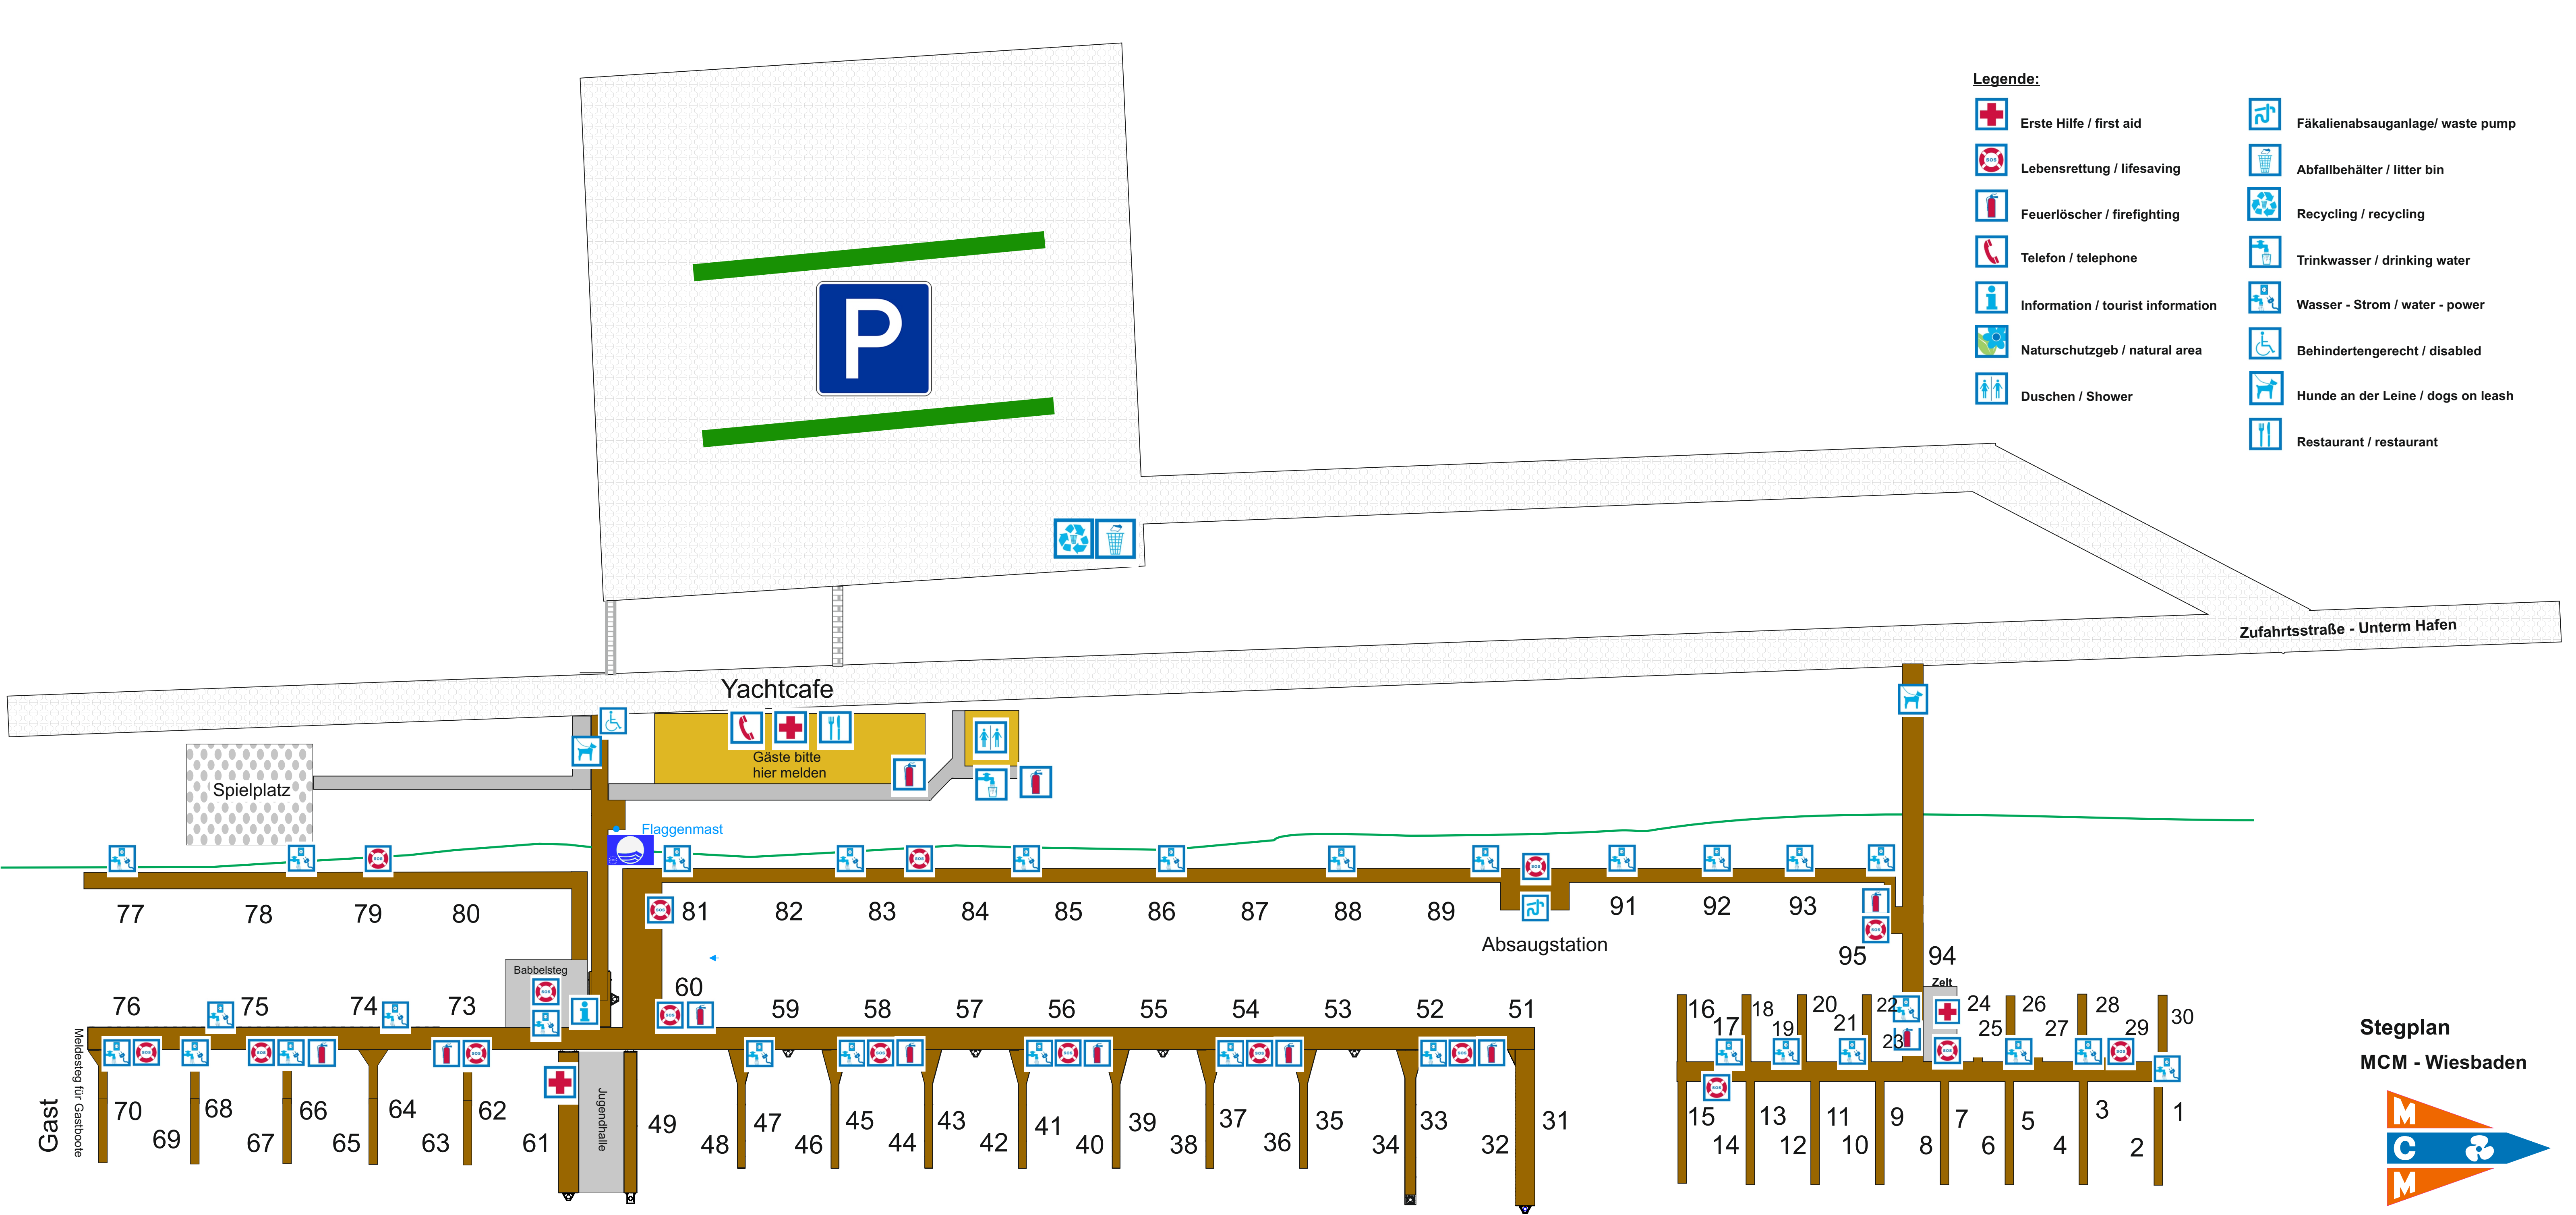

- Legende:**
-  Erste Hilfe / first aid
 -  Lebensrettung / lifesaving
 -  Feuerlöscher / firefighting
 -  Telefon / telephone
 -  Information / tourist information
 -  Naturschutzgeb / natural area
 -  Duschen / Shower
 -  Fäkalienabsauganlage/ waste pump
 -  Abfallbehälter / litter bin
 -  Recycling / recycling
 -  Trinkwasser / drinking water
 -  Wasser - Strom / water - power
 -  Behindertengerecht / disabled
 -  Hunde an der Leine / dogs on leash
 -  Restaurant / restaurant

**Stegplan
MCM - Wiesbaden**